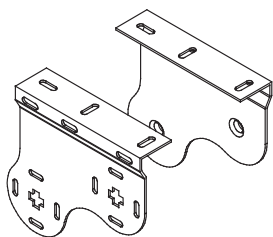

Suportes Longos
Basic 38mm

Tampa Decor
Longa Basic 38mm

Suporte Centro
Basic 38mm
Com e Sem
Transmissão

Tubo 38mm

Suportes Duplos
Basic 38mm

Tampas p/Suportes Duplos
Basic 38mm

Suporte Centro Duplo
Basic 38mm

Mola de Compensação
Basic 38mm

Sistema Basic 38mm

CONTRAPESOS DISPONÍVEIS

CONTRAPESO STANDARD:

Sistema Basic, Magnum e Motorizado

- À VISTA - Cores disponíveis - Branco, Cinza, Creme e Preto
- REVESTIDO
- EM BOLSA - Só é possível em tecidos Florida(Excepto Rústica) e Miami