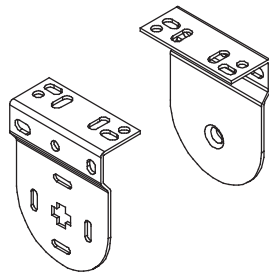

DECORWEB

Decoration & Window Solutions

Sistema Basic 38

Acessórios

Mecanismo
Basic 38

Suportes
Basic 38mm

Tampas
Basic 38mm

Tampa Decor
Basic 38mm

Suportes Longos
Basic 38mm

Tampa Decor
Longa Basic 38mm

Suporte Centro
Basic 38mm
Com e Sem
Transmissão

Tubo 38mm

Suportes Duplos
Basic 38mm

Tampas p/Suportes Duplos
Basic 38mm

Suporte Centro Duplo
Basic 38mm

Mola de Compensação
Basic 38mm

Sistema Basic 38mm

CONTRAPESOS DISPONÍVEIS

CONTRAPESO STANDARD:

Sistema Basic, Magnum e Motorizado

- À VISTA - Cores disponíveis - Branco, Cinza, Creme e Preto
- REVESTIDO
- EM BOLSA - Só é possível em tecidos Florida(Excepto Rústica) e Miami