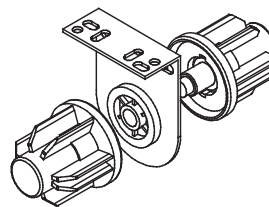

DECORWEB

Decoration & Window Solutions

Sistema Basic 38

Acessórios

Mecanismo
Basic 38

Suportes
Basic 38mm

Tampas
Basic 38mm

Tampa Decor
Basic 38mm

Suportes Longos
Basic 38mm

Tampa Decor
Longa Basic 38mm

Suporte Centro
Basic 38mm
Com e Sem
Transmissão

Tubo 38mm

Suportes Duplos
Basic 38mm

Tampas p/Suportes Duplos
Basic 38mm

Suporte Centro Duplo
Basic 38mm