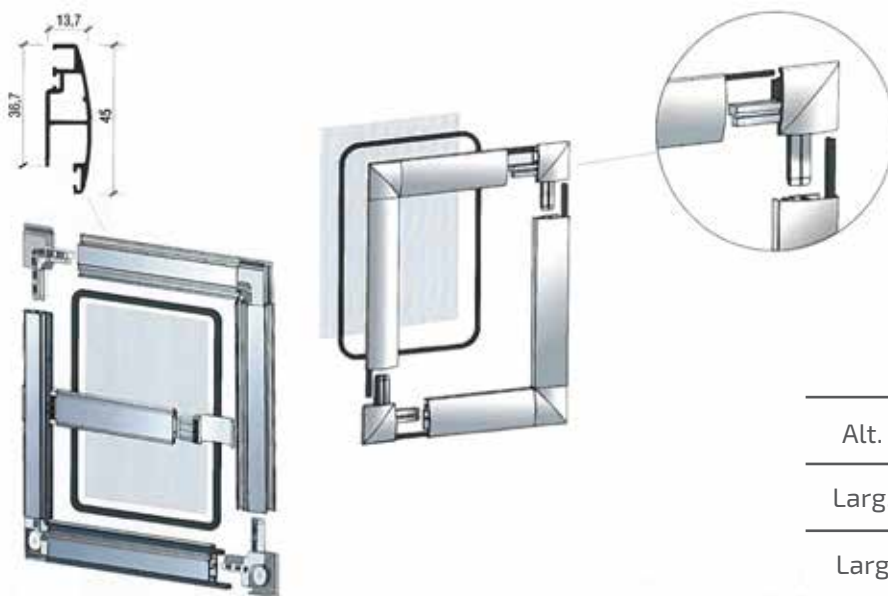

DECORWEB

Decoration & Window Solutions

Mosquiteira de Mola Standard

Características

Sistema de fixação com parafusos para fixar a calha ao vão.

Fecho ajustável onde o perfil se encaixa para manter a rede mosquiteira fechada.

A aplicação frontal, facilita a instalação em locais onde uma mosquiteira "standard" não poderia ser aplicada.

Fecho ajustável onde o perfil se encaixa para manter a rede mosquiteira fechada.

Aplicação: Em janelas e portas que não tenham vão ou que este seja insuficiente para aplicação de uma mosquiteira "standard".

	45mm
Alt. Máx.(mm)	2400
Larg. Máx.(mm)	1600
Larg. Mín.(mm)	500

Mosquiteira Deslizante

Características

A mosquiteira deslizante foi projetada para janelas deslizantes. Facilita a abertura da janela, deslizando a rede para a área aberta, sem interferir com o movimento das janelas.

Aplicação: Funciona na caixilharia da janela (ver imagem)

	Desliz.	Desliz. C/Div.
Alt. Máx.(mm)	1500	2500
Larg. Máx.(mm)	1200	1200
Larg. Mín.(mm)	150	200

Mosquiteira Fixa

Características

A mosquiteira fixa é um sistema fácil, com o objetivo de cobrir o vão completo em janelas, permanecendo a mosquiteira sempre colocada, evitando a entrada dos insetos.