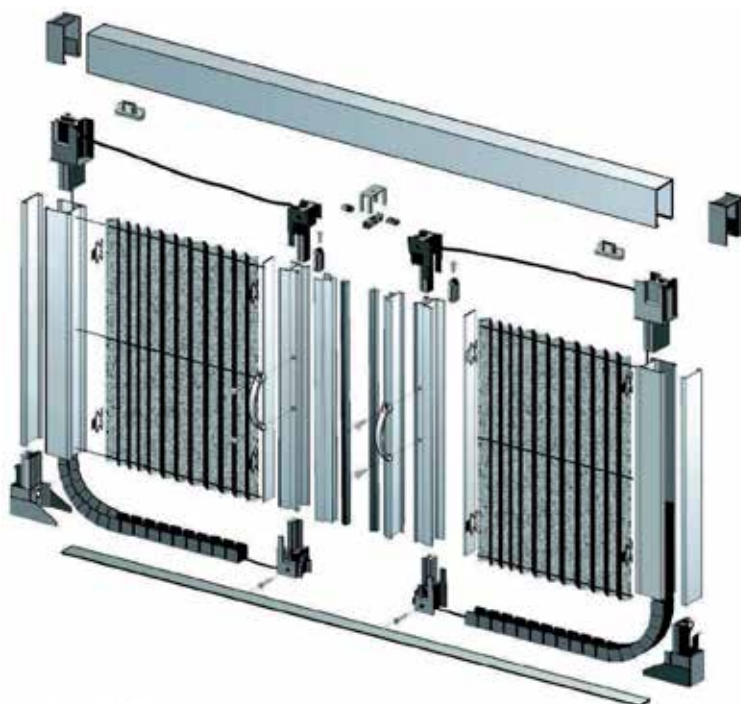

Mosquiteira Plissada Dupla

	Plissada Dupla
Alt. Máx.(mm)	2500
Larg. Máx.(mm)	3000
Larg. Mín.(mm)	1300