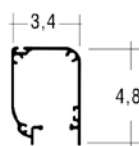

DECORWEB

Decoration & Window Solutions

Mosquiteira de Mola Standard

Características

Sistema de fixação com parafusos para fixar a calha ao vão.

Fecho ajustável onde o perfil se encaixa para manter a rede mosquiteira fechada.

Aplicação: Em vãos de janelas e portas.

Altura Máxima 1.40 mt

Altura Máxima 2.40 mt

	35mm	45mm
Alt. Máx.(mm)	1400	2400
Larg. Máx.(mm)	1400	1600
Larg. Mín.(mm)	500	500

Mosquiteira de Mola Frontal

Características