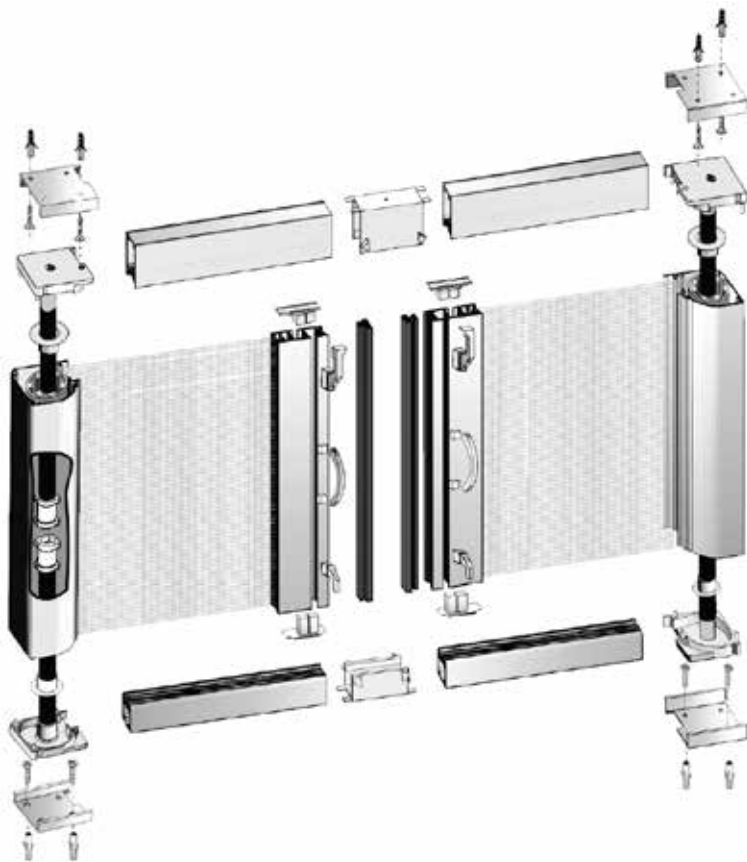

Aplicação: Em vãos de janelas e portas.

	Lateral
Alt. Máx.(mm)	2300
Larg. Máx.(mm)	1200
Larg. Mín.(mm)	640

Mosquiteira de Mola Dupla

	35mm	45mm
Alt. Máx.(mm)	1400	2400
Larg. Máx.(mm)	2800	3200
Larg. Mín.(mm)	1250	1250

Mosquiteira Plissada Dupla

	Plissada Dupla
Alt. Máx.(mm)	2500
Larg. Máx.(mm)	3000
Larg. Mín.(mm)	1300

Mosquiteira Lateral Dupla

	Lateral Dupla
Alt. Máx.(mm)	2300
Larg. Máx.(mm)	2400
Larg. Mín.(mm)	640

Acabamentos Disponíveis