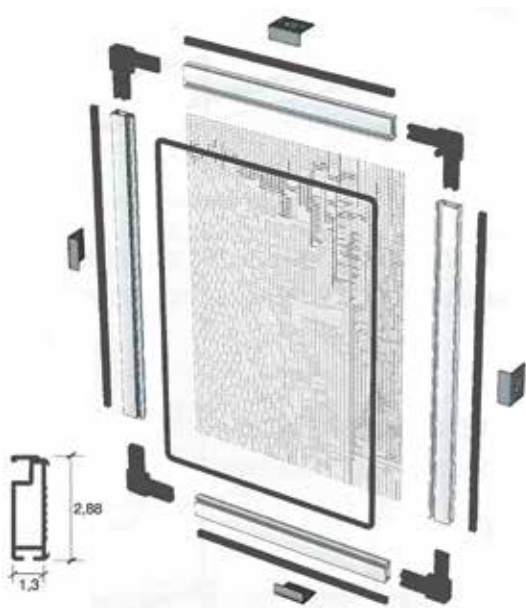

	45mm
Alt. Máx.(mm)	2400
Larg. Máx.(mm)	1600
Larg. Mín.(mm)	500

Mosquiteira Deslizante

Características

A mosquiteira deslizante foi projetada para janelas deslizantes. Facilita a abertura da janela, deslizando a rede para a área aberta, sem interferir com o movimento das janelas.

Aplicação: Funciona na caixilharia da janela (ver imagem)

	Desliz.	Desliz. C/Div.
Alt. Máx.(mm)	1500	2500
Larg. Máx.(mm)	1200	1200
Larg. Mín.(mm)	150	200

Mosquiteira Fixa

Características

A mosquiteira fixa é um sistema fácil, com o objetivo de cobrir o vão completo em janelas, permanecendo a mosquiteira sempre colocada, evitando a entrada dos insetos.

Aplicação: Em vão de janelas que não necessitem de passagem de objectos ou pessoas.

	Fixa
Alt. Máx.(mm)	1500
Larg. Máx.(mm)	1200
Larg. Mín.(mm)	150

Mosquiteira de Porta

Características

O sistema simples articulado de abertura, puxando ou empurrando um puxador, permite a adaptação a quase todos os lugares.

Aplicação: Em vãos de portas.

	Porta
Alt. Máx.(mm)	2500
Larg. Máx.(mm)	1200
Larg. Mín.(mm)	150

Mosquiteira Noite e Dia

Características

Dupla função, muito prático e confortável, permite controlar a luz e protege contra a entrada de insetos.