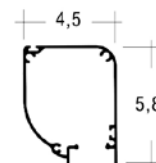

DECORWEB

Decoration & Window Solutions

Mosquiteira de Mola Standard

Características

Sistema de fixação com parafusos para fixar a calha ao vão.

Fecho ajustável onde o perfil se encaixa para manter a rede mosquiteira fechada.

Aplicação: Em vãos de janelas e portas.

Altura Máxima 1.40 mt

Altura Máxima 2.40 mt

	35mm	45mm
Alt. Máx.(mm)	1400	2400
Larg. Máx.(mm)	1400	1600
Larg. Mín.(mm)	500	500

Mosquiteira de Mola Frontal

Características