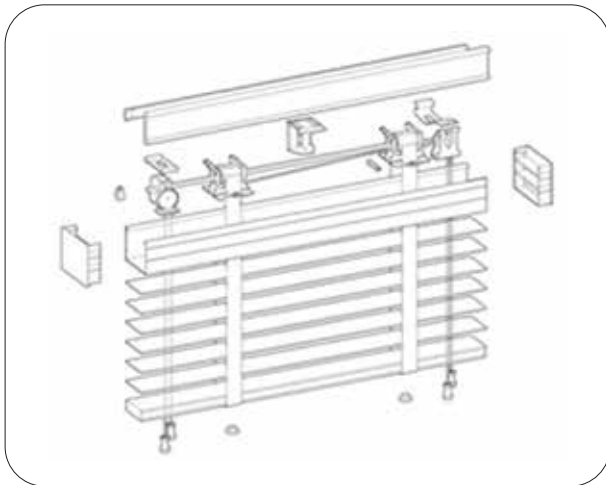

DECORWEB

Decoration & Window Solutions

Estore Laminado de Alumínio 50mm

Versão Standard

Accionamento Normal

(Cordão de comando e cordão de orientação)

Cinta de Escada

(Nos motorizados leva cordão de escada)

Suportes Universais (Tecto/Parede)

Sanefa com cantos e base em madeira

Cor de Lâmina Standard

Outras Opções

Motor Interruptor/Rádio

Sistema Cabo de Aço/Furo Guia

Geometria Diversa/Cores Combinadas

Esquadros de Afastamento

Sanefa Dupla

Especificações Técnicas do Produto

Limites de Fabricação

Modelo	Accionamento	Largura		Altura		Área Máxima (M ²)
		Min.(cm)	Max.(cm)	Min.(cm)	Max.(cm)	
50mm	Manual	60	250	50	250	6.0
50mm	Motor	60	300	50	300	8.0
50mm	Motor Via Rádio	60	300	50	300	8.0

Modelo	Sanefas com Cantos	Sanefa Frontal	Sanefa Dupla
50mm			

A sanefa com cantos tem 7 cm de profundidade.

Cores Disponíveis

* - Caixa na cor 0299

A altura dos comandos é sempre de 75% da altura do estore, salvo indicação em contrário.